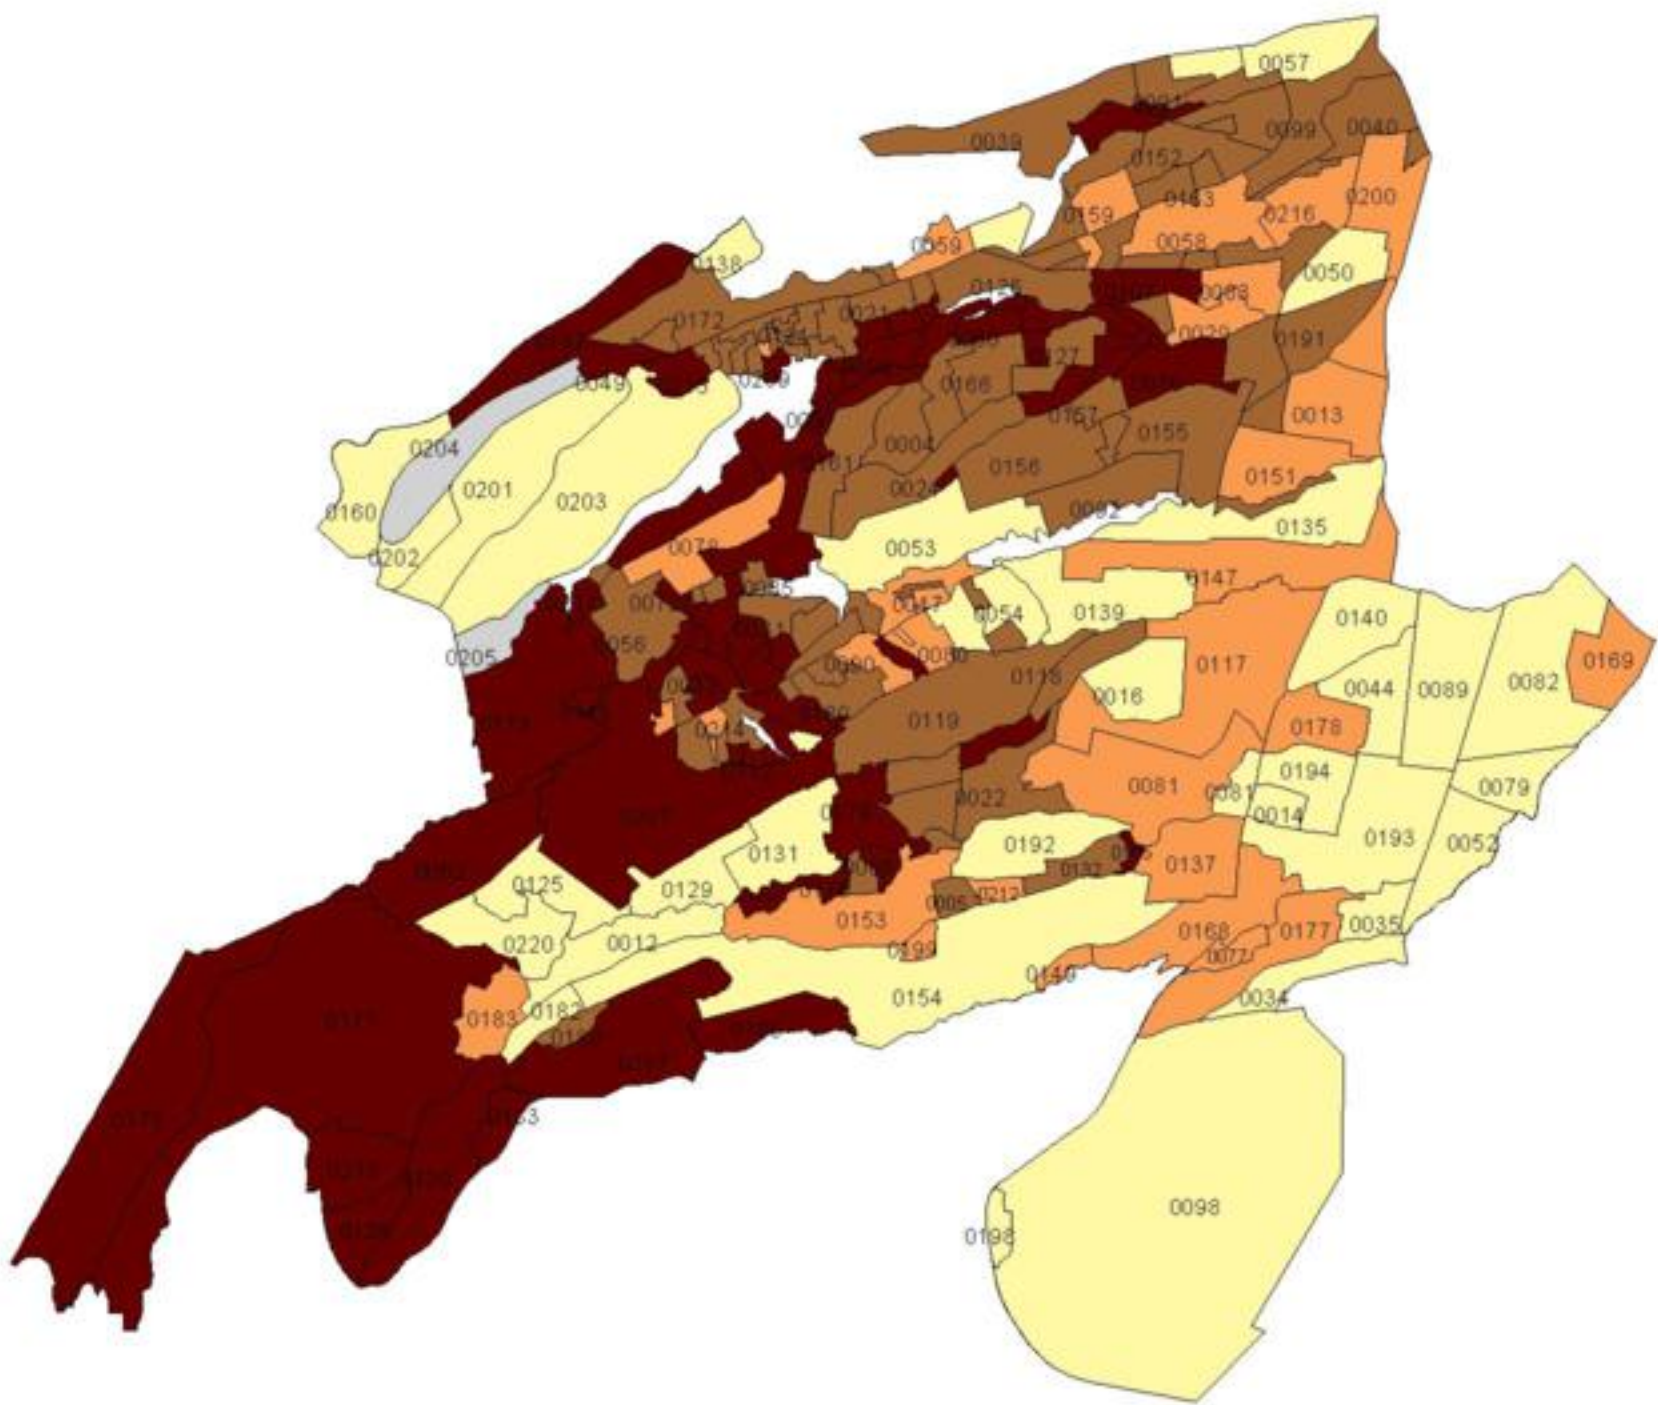

EVALUA DF
Consejo de Evaluación del
Desarrollo Social del
Distrito Federal

**INDICE DE DESARROLLO SOCIAL
POR COLONIA
DELEGACIÓN ÁLVARO OBREGÓN
2005**

Grado de Desarrollo Social

	Muy Bajo
	Bajo
	Medio
	Alto
	Sin dato
	Límite de colonia

Fuente: Elaboración propia con datos de Seduvi e INEGI.